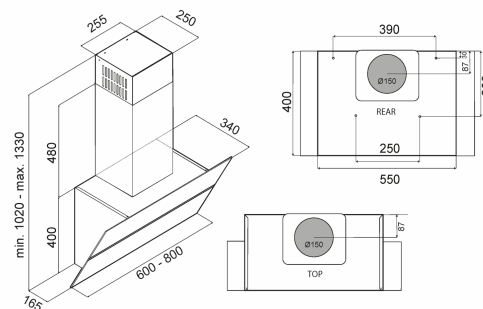

Specifikationer

Energiforbrug [W]

163

Betjening

Fjernbetjening

Materiale

Sortlakeret stål og Sort glas

Mini Perpignan - Mini Bordeaux